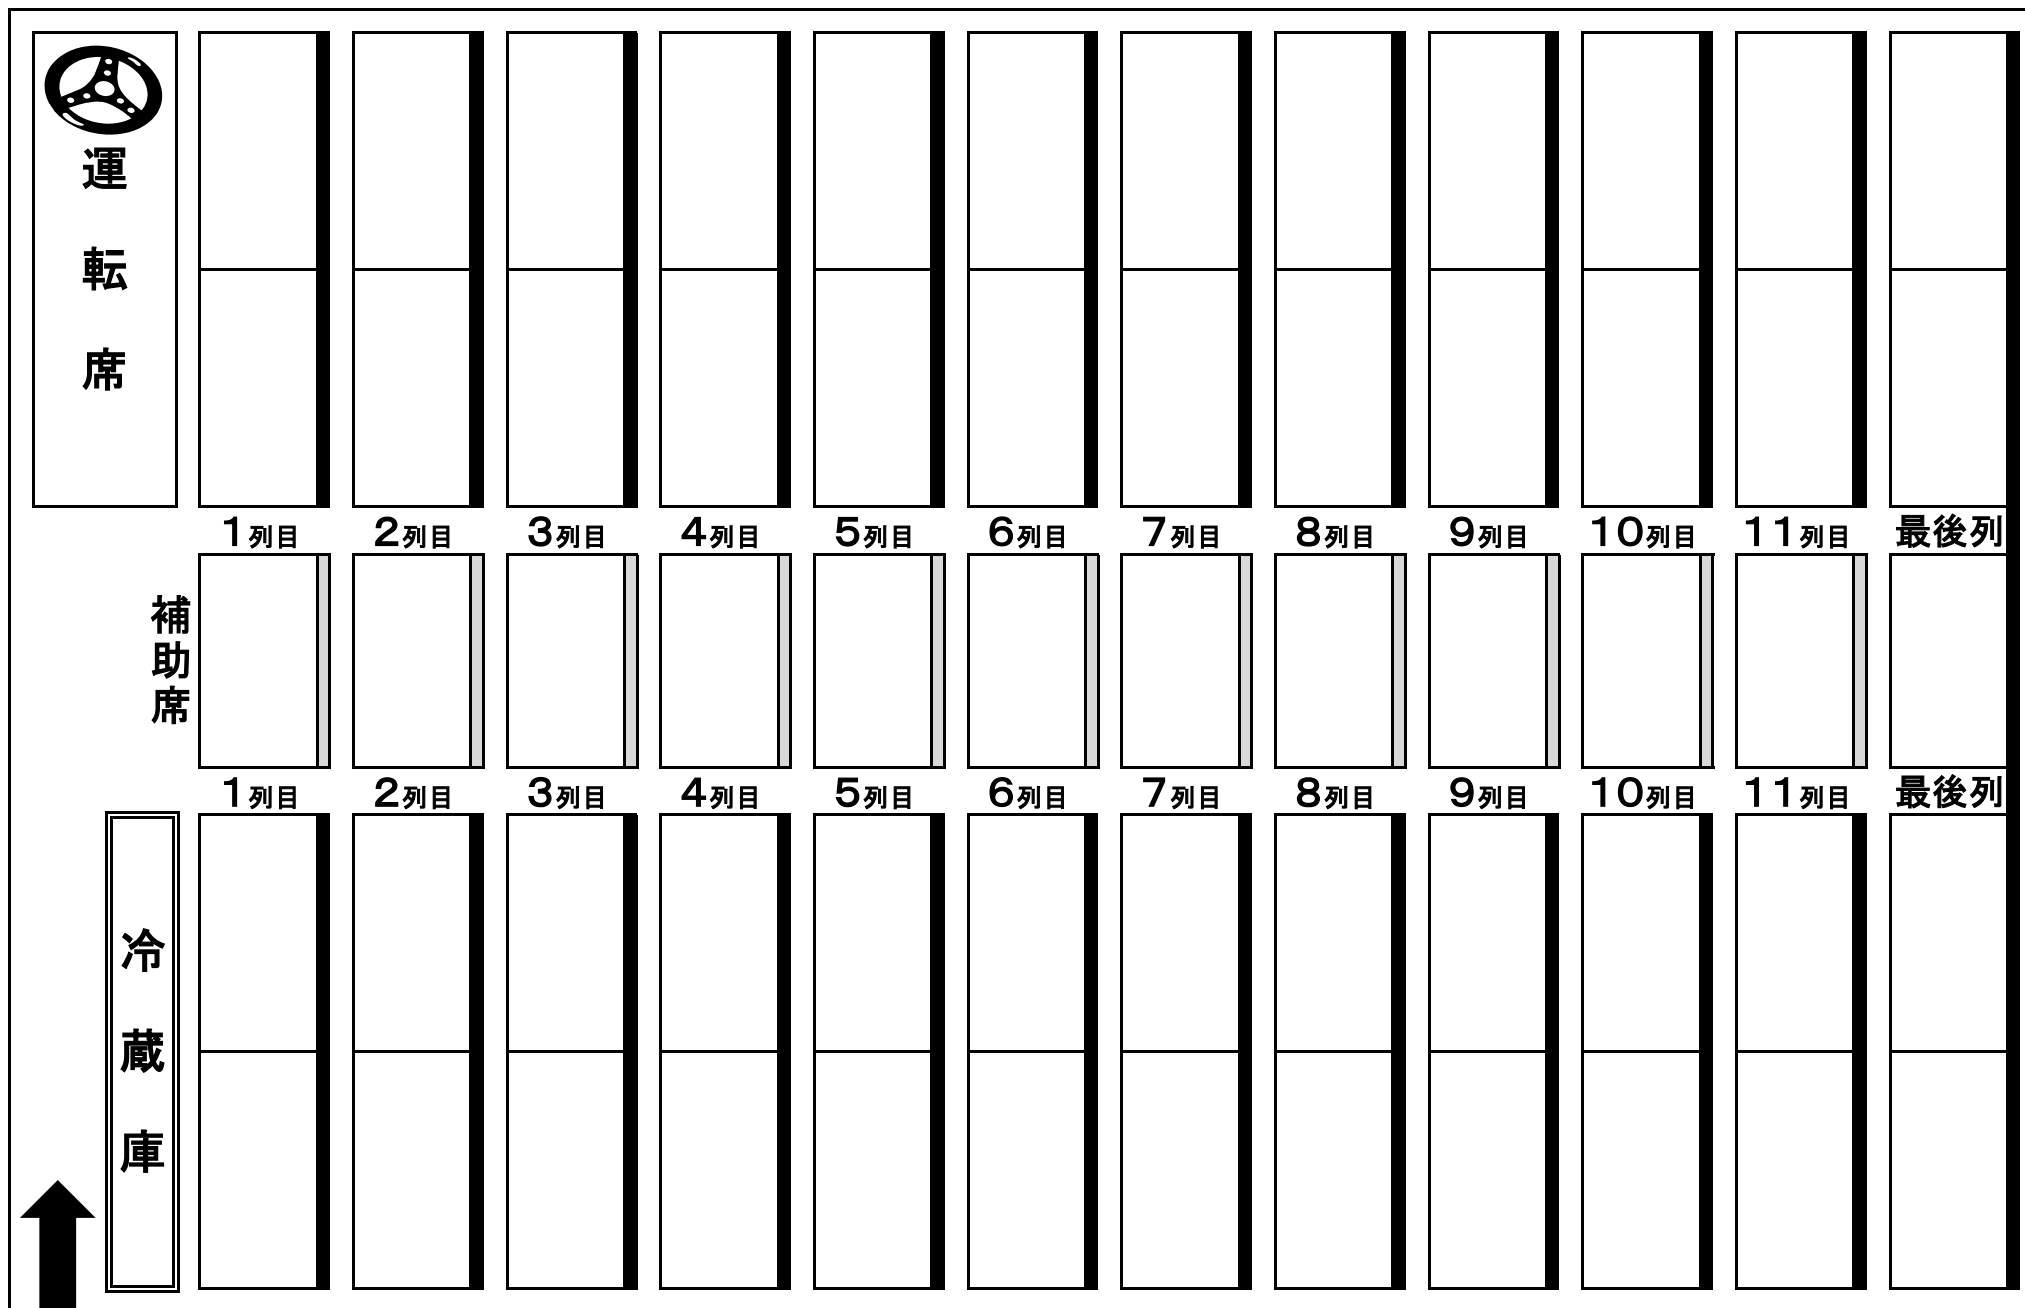

大型バス 60名乗り(正座席49・補助席11)

セレガ60

入口